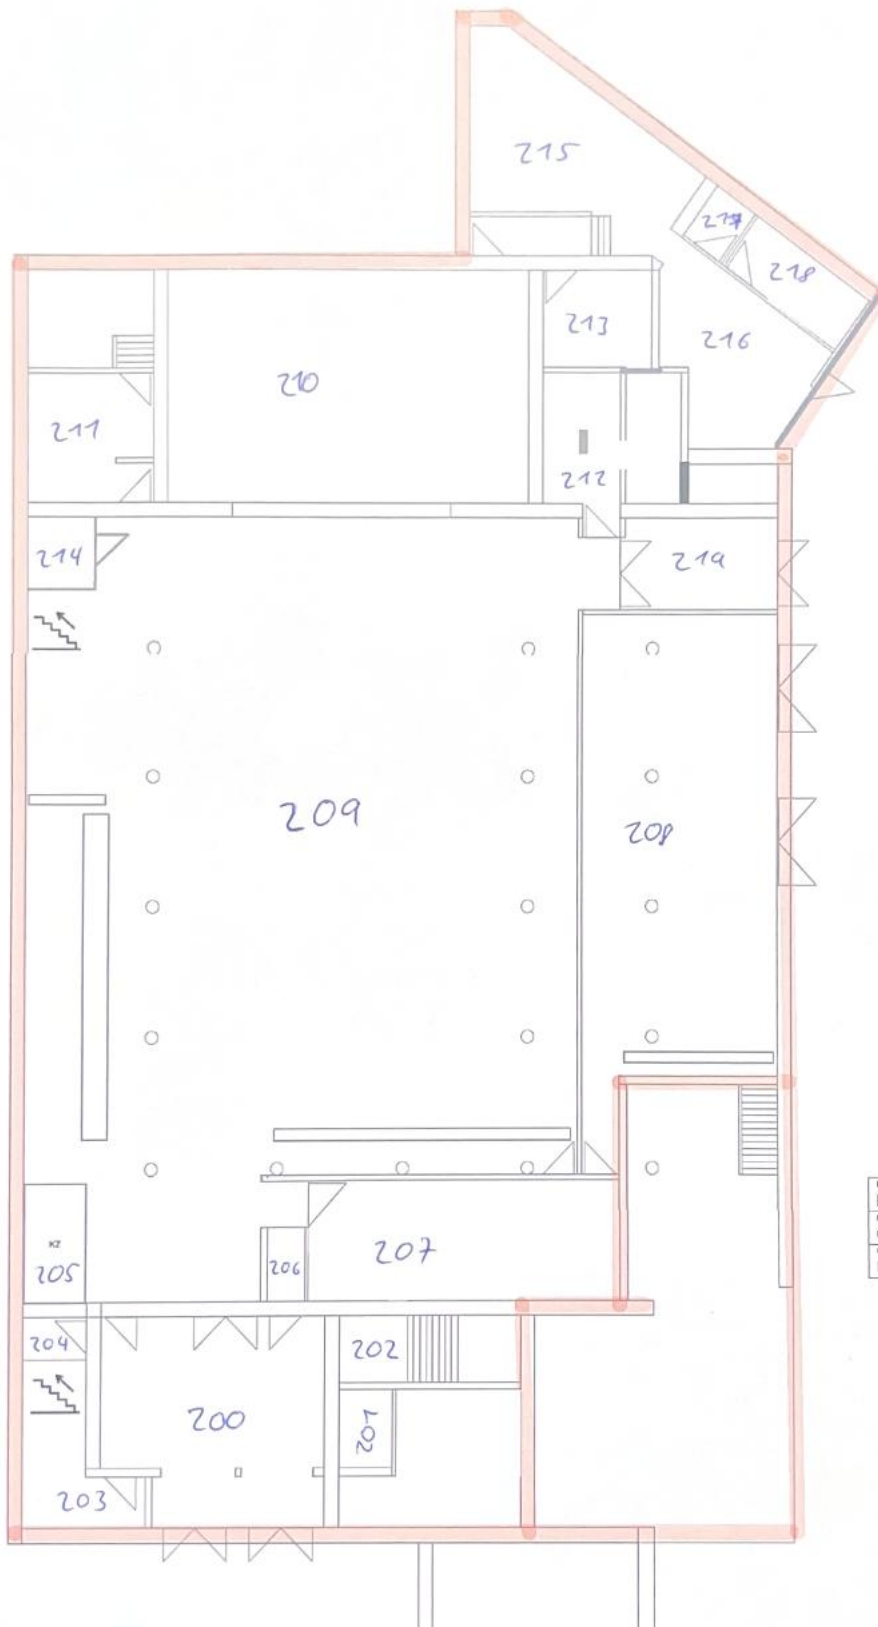

Bauherr:	Nachttheater MAX
Plan:	Grundriss Erdgeschoss
Ort:	Eichhofstr. 1, Kiel